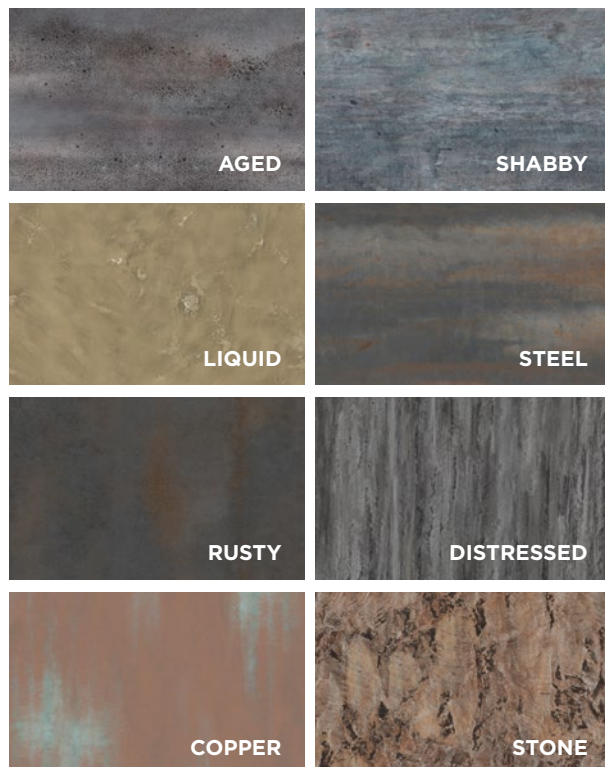

1. Wall2Floor Metal Aged
2. Wall2Floor Metal Shabby
3. Wall2Floor Metal Liquid

Wall2Floor Metal

Il sistema Wall2Floor Decorative, oltre a simulare l'estetica delle superfici ossidate, offre la possibilità di realizzare delle finiture in vero metallo. Disponibile in otto diverse versioni, le finiture Metal offrono la possibilità di interpretare e soddisfare le più svariate richieste di decorazione e personalizzazione delle superfici continue.

The Wall2Floor Decorative system, in addition to simulating the aesthetics of oxidized surfaces, also offers the possibility to achieve real metal finishes. Available in eight different versions, Wall2Floor Metal offers the possibility to interpret and satisfy the most varied requests for decoration and personalization of continuous surfaces.