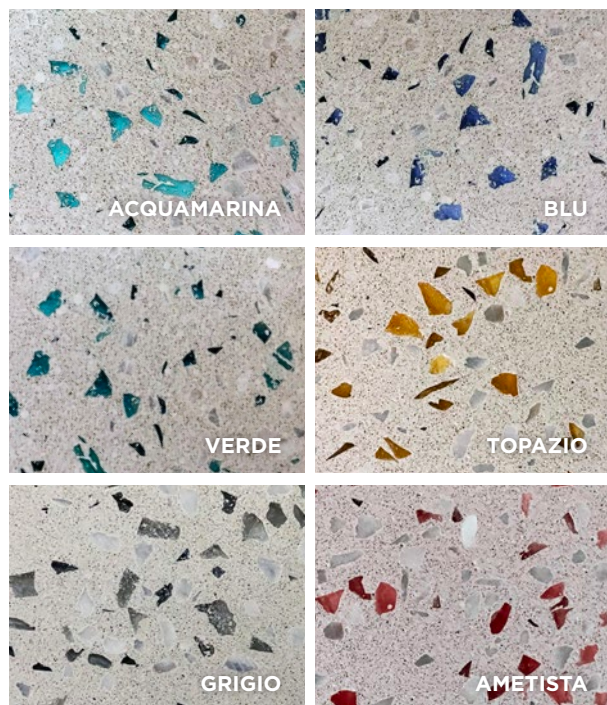

Wall2Floor Terrazzo

Da una fusione tra passato e futuro, tra storia e innovazione, nasce Wall2Floor Terrazzo, la reinterpretazione in chiave moderna della pavimentazione conosciuta come terrazzo alla veneziana al quale si aggiunge un utilizzo creativo del vetro. A rendere unico e inimitabile Wall2Floor Terrazzo è infatti l'arricchimento con materiali prestigiosi e ricercati come i cristalli di cotisso di Murano e il marmo di Carrara.

From a fusion between past and future, between history and innovation, Novacolor launches Wall2Floor Terrazzo, the modern reinterpretation of the traditional flooring known as "terrazzo alla veneziana" to which is added a creative use of glass. To make Wall2Floor unique and inimitable Terrazzo is in fact enriched with prestigious and sought after materials such as Murano crystal glasses and Carrara marble.